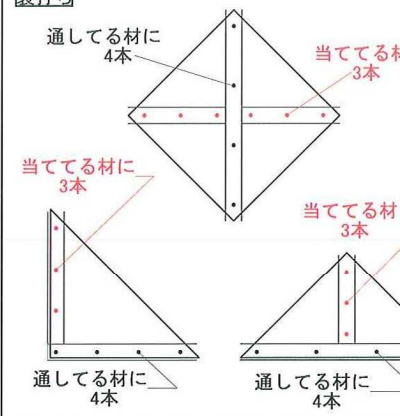

裏打ち

※小割ハ 礼仕上がり厚み=1寸1分5厘(裏打ち含む)

※木エボンドは指定以外は使用しない。

※釘頭はペニヤ面よりほんの気持ち沈める。