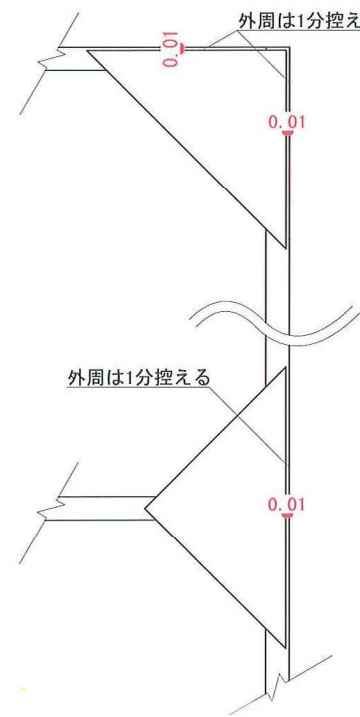

裏打ち

※小割ハ 礼仕上がり厚み=1寸1分5厘(裏打ち含む)

※木エボンドは指定以外は使用しない。

※釘頭はペニヤ面よりほんの気持ち沈める。